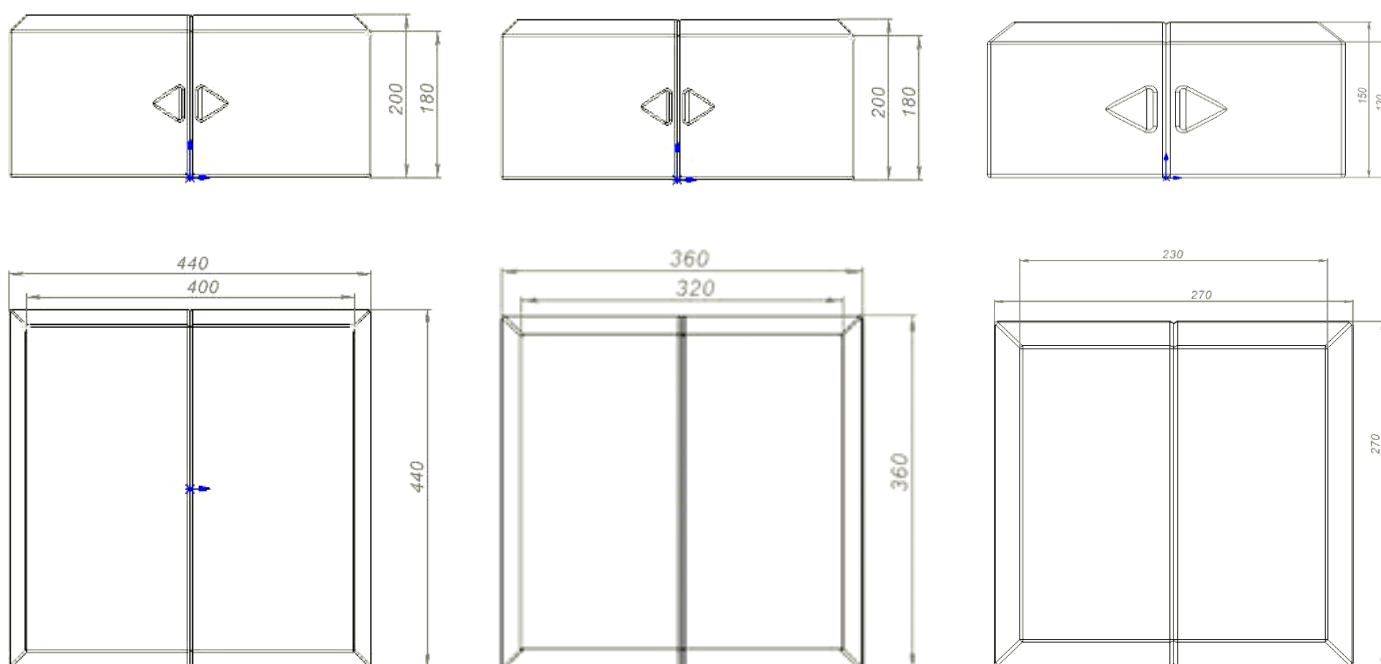

## КАРТОЧКА ТОВАРА

### «СОКОЛ»

Предназначен для монтажа на опоры из квадратного и круглого профиля трубы с квадратным или круглым фланцем. Модель цоколя «СОКОЛ» подбирается исходя из габаритов опоры.

*\*Форма и размер отверстия в цоколе вырезаются, согласно технического задания, по заказу*