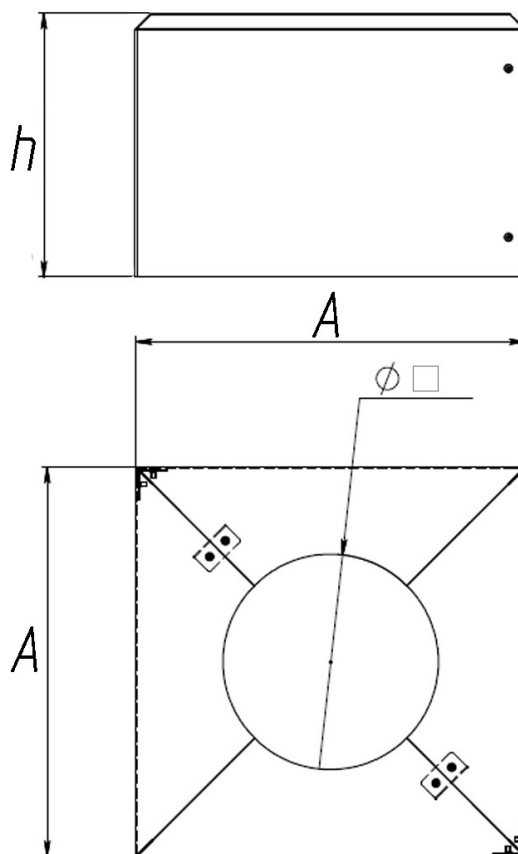

КАРТОЧКА ТОВАРА

ЦОКОЛЬ МЕТАЛЛИЧЕСКИЙ ОЦИНКОВАННЫЙ (порошковая покраска)

СОКОЛ-М А-520 h-350
СОКОЛ-М А-290 h-250

Предназначен для монтажа на опоры из квадратного и круглого профиля трубы с квадратным или круглым фланцем. Модель цоколя «СОКОЛ-М» подбирается исходя из габаритов опоры.

Цоколь выполнен из листовой оцинкованной стали 1,0 мм и окрашен порошковой краской в цвете RAL (в комплекте с метизами)

**Форма и размер отверстия в цоколе вырезаются согласно технического задания по заказу*