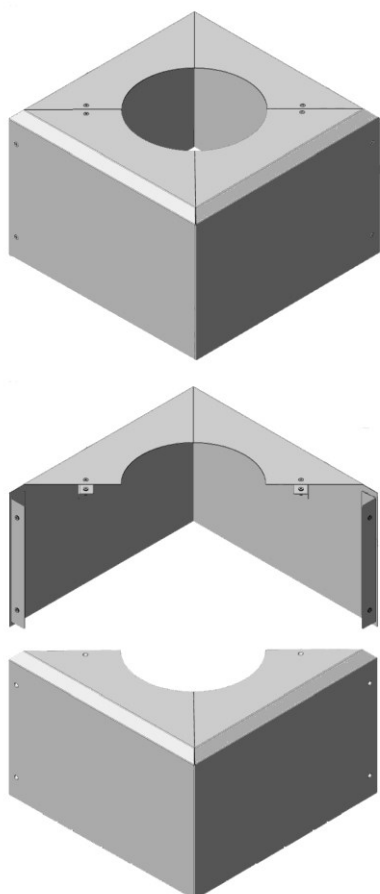

КАРТОЧКА ТОВАРА

ЦОКОЛЬ МЕТАЛЛИЧЕСКИЙ ОЦИНКОВАННЫЙ (порошковая покраска)

СОКОЛ-М А-520 h-350
СОКОЛ-М А-290 h-250

Предназначен для монтажа на опоры из квадратного и круглого профиля трубы с квадратным или круглым фланцем. Модель цоколя «СОКОЛ-М» подбирается исходя из габаритов опоры.

Цоколь выполнен из листовой оцинкованной стали 1,0 мм и окрашен порошковой краской в цвете RAL (в комплекте с метизами)

**Форма и размер отверстия в цоколе вырезаются согласно технического задания по заказу*

ФОТО ЦОКОЛЯ