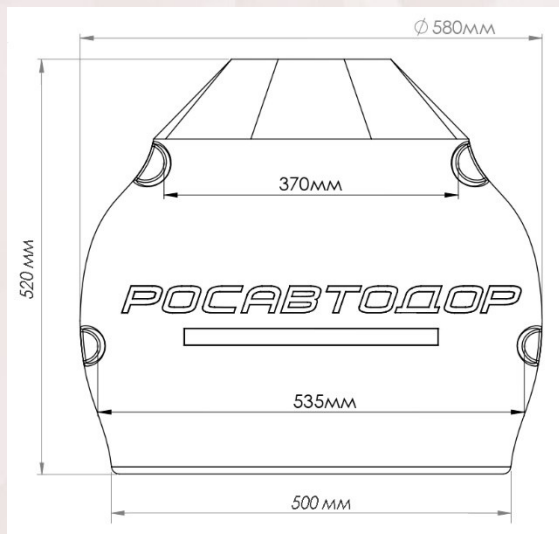

# Цоколь стеклопластиковый декоративный РОСАВТОДОР – 700 (с надписью/без надписи)

НОВИНКА

Высота (мм)	Ø горловины (мин.)	Ø горловины (макс.)	Ø фланца (мм)	Ø низа (мм)
520	200	370	535	500

Подходит для трубчатых опор с круглым фланцем до Ø 530 мм  
В комплект поставки цоколя входят метизы для монтажа