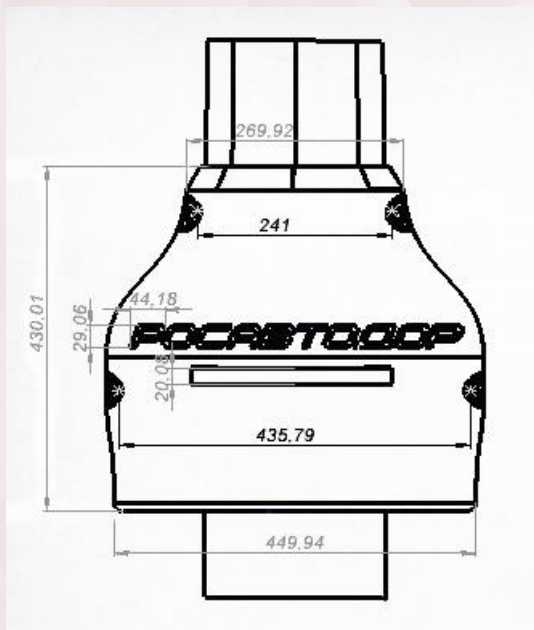

Цоколь стеклопластиковый декоративный РОСАВТОДОР – 400 (с надписью/без надписи)

НОВИНКА

Высота (мм)	Ø горловины (мин.)	Ø горловины (макс.)	Ø фланца (мм)	Ø низа (мм)
430	150	240	435	450

Подходит для трубчатых опор с круглым фланцем до Ø 430 мм и
В комплект поставки цоколя входят метизы для монтажа