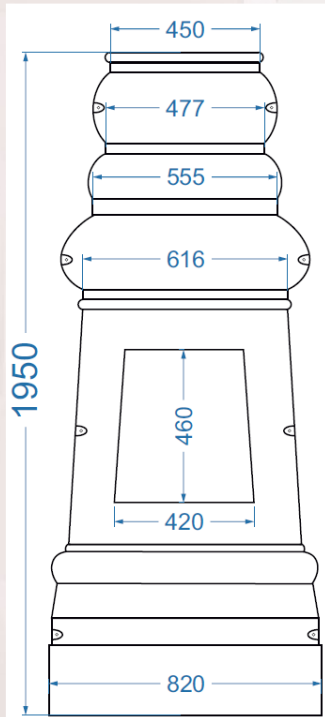

## Цоколь стеклопластиковый декоративный Ц 1950 А-455

Высота (мм)	Ø горловины (мин.)	Ø горловины (макс.)	Ø фланца (мм)	Ø низа (мм)
1950	450	460	до 800	820

Подходит для опор контактной сети, трубчатых, граненых силовых опор с круглым фланцем  $\varnothing$  800 мм  
В комплект поставки цоколя входят метизы для монтажа