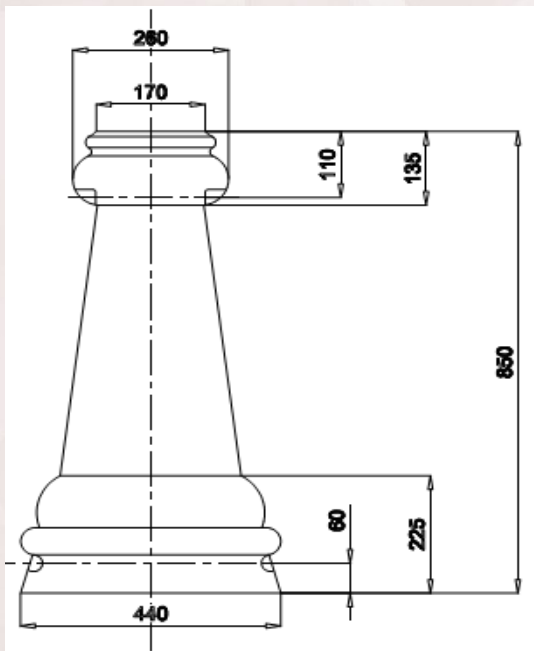

Цоколь стеклопластиковый декоративный**Ц 850**

Высота (мм)

850

Ø горловины
(мин.)

105

Ø горловины
(макс.)

170

Ø фланца (мм)

до 400

Ø низа (мм)

440

Подходит для граненых силовых опор с круглым фланцем \varnothing 420 мм и квадратным \square 320x320 мм
В комплект поставки цоколя входят метизы для монтажа

Цена, руб. с НДС
7 850,00 (розничная)