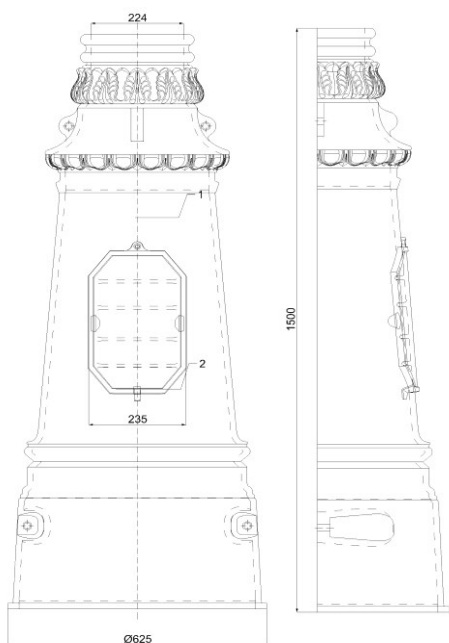

КАРТОЧКА ТОВАРА

ЦОКОЛЬ СТЕКЛОПЛАСТИКОВЫЙ

(тяжелая серия – до 75 кг)

ЦКП-5 / ЦКП-6 / ЦКП-7

Предназначен для монтажа на трубчатые силовые и не силовые опоры.

Посадочные диаметры:

ЦКП-5 ($\varnothing_{\text{фланца}}$ – до 580 мм; $\varnothing_{\text{трубы}}$ – до 220 мм)

ЦКП-6 ($\varnothing_{\text{фланца}}$ – до 680 мм; $\varnothing_{\text{трубы}}$ – до 275 мм)

ЦКП-7 ($\varnothing_{\text{фланца}}$ – до 680 мм; $\varnothing_{\text{трубы}}$ – до 335 мм)

ЦКП-5

ЦКП-6

ЦКП-7

ФОТО ЦОКОЛЯ