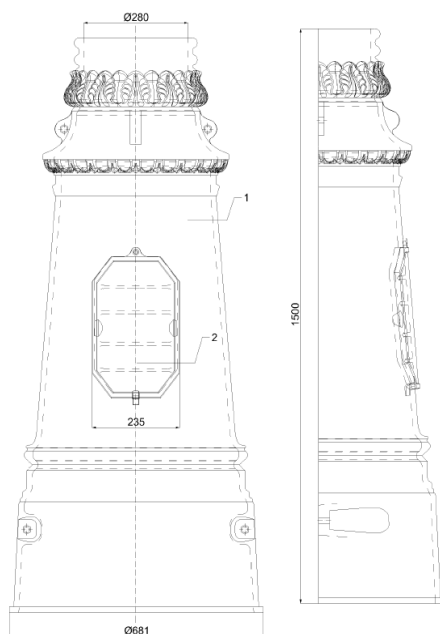

КАРТОЧКА ТОВАРА

ЦОКОЛЬ СТЕКЛОПЛАСТИКОВЫЙ

(тяжелая серия – до 75 кг)

ЦКП-5 / ЦКП-6 / ЦКП-7

Предназначен для монтажа на трубчатые силовые и не силовые опоры.

Посадочные диаметры:

ЦКП-5 ($\varnothing_{\text{фланца}}$ – до 580 мм; $\varnothing_{\text{трубы}}$ – до 220 мм)

ЦКП-6 ($\varnothing_{\text{фланца}}$ – до 680 мм; $\varnothing_{\text{трубы}}$ – до 275 мм)

ЦКП-7 ($\varnothing_{\text{фланца}}$ – до 680 мм; $\varnothing_{\text{трубы}}$ – до 335 мм)

ЦКП-5

ЦКП-6

ЦКП-7

ФОТО ЦОКОЛЯ