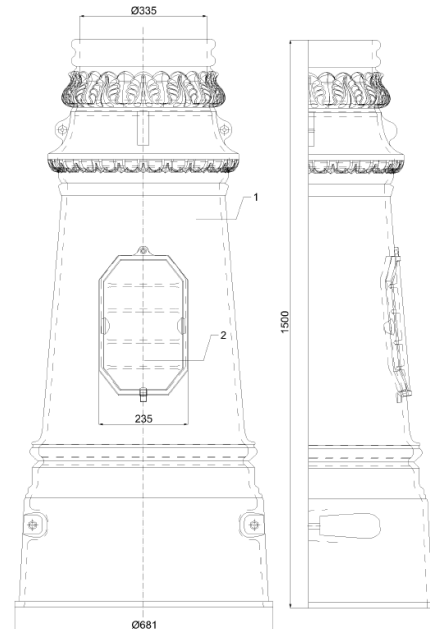

КАРТОЧКА ТОВАРА

ЦОКОЛЬ СТЕКЛОПЛАСТИКОВЫЙ

(тяжелая серия – до 75 кг)

ЦКП-5 / ЦКП-6 / ЦКП-7

Предназначен для монтажа на трубчатые силовые и не силовые опоры.

Посадочные диаметры:

ЦКП-5 ($\varnothing_{\text{фланца}}$ – до 580 мм; $\varnothing_{\text{трубы}}$ – до 220 мм)

ЦКП-6 ($\varnothing_{\text{фланца}}$ – до 680 мм; $\varnothing_{\text{трубы}}$ – до 275 мм)

ЦКП-7 ($\varnothing_{\text{фланца}}$ – до 680 мм; $\varnothing_{\text{трубы}}$ – до 335 мм)

ЦКП-5

ЦКП-6

ЦКП-7

ФОТО ЦОКОЛЯ